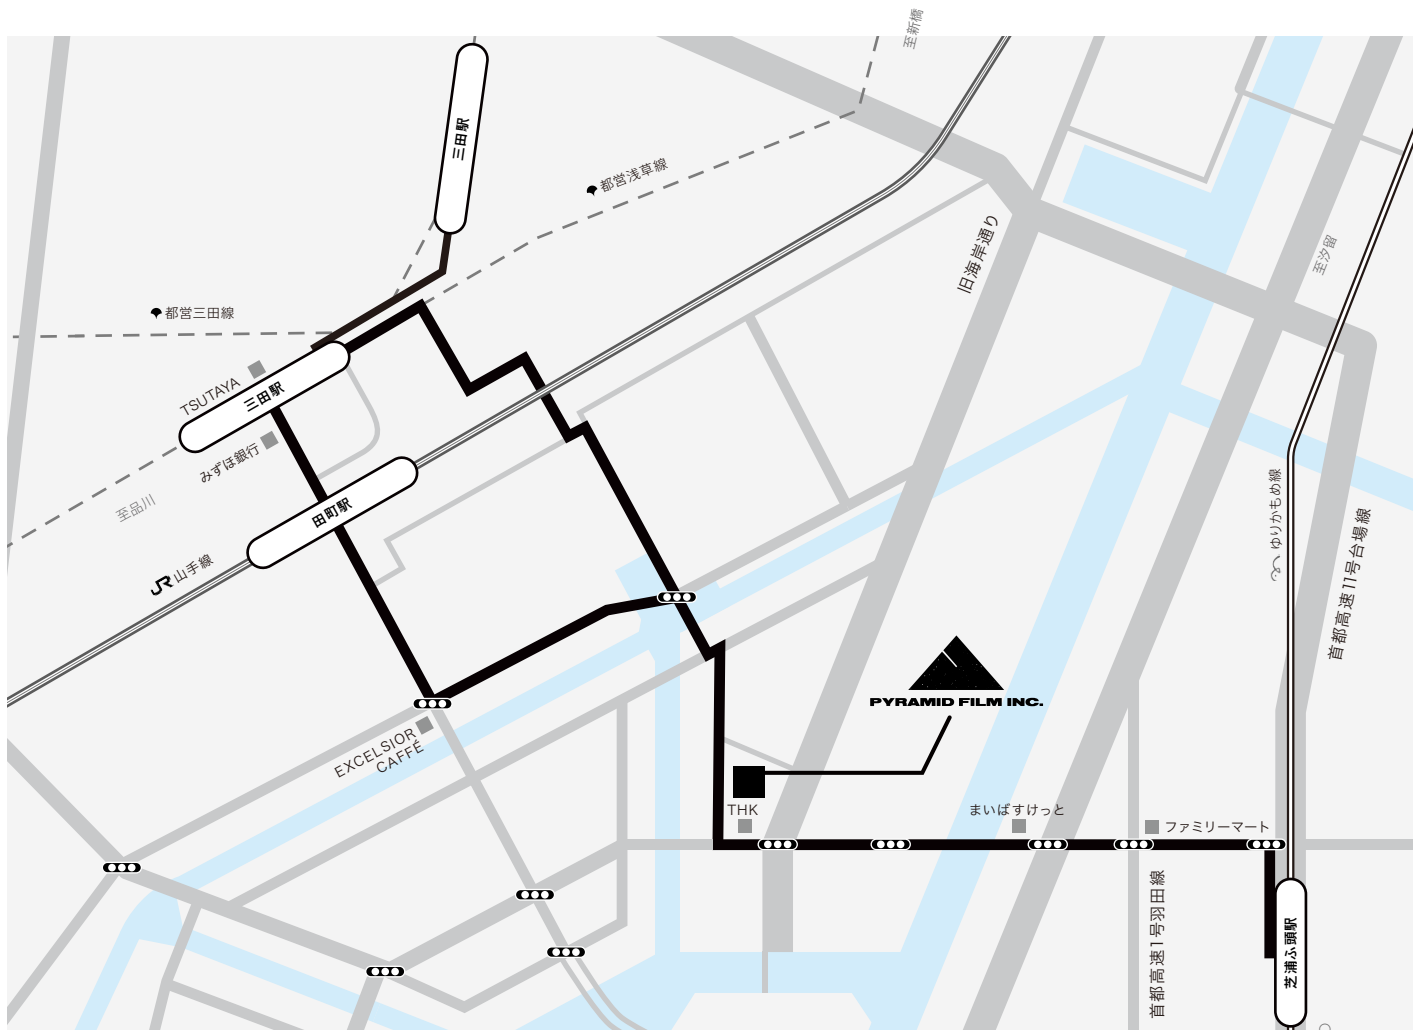

ACCESS MAP

アクセスマップ

〒108-0023 東京都港区芝浦 2-12-16

2-12-16 Shibaura Minato-ku Tokyo 108-0023, Japan

5F 業務推進部 TEL 03-5476-4743 / FAX 03-5476-4746

5F 経理部 TEL 03-5476-4744 / FAX 03-5476-4748

4F 制作本部 TEL 03-5476-4741 / FAX 03-5476-4747

5F 企画演出部 TEL 03-5476-4742 / FAX 03-5476-4747

JR山手線・京浜東北線田町駅
東口より徒歩8分

JR Yamanote Line, JR Keihintohoku Line
8 minutes walk from Tamachi Station.

都営地下鉄 浅草線三田駅
A4出口より徒歩9分

Asakusa Line 9 minutes walk from
Exit A4 at Mita Station.

都営地下鉄 三田線三田駅
A6出口より徒歩8分

Mita Line 8 minutes walk from
Exit A6 at Mita Station.

ゆりかもめ 芝浦ふ頭駅
西口より徒歩9分

Yurikamome Line 9 minutes walk from
Shibaurafutou Station.