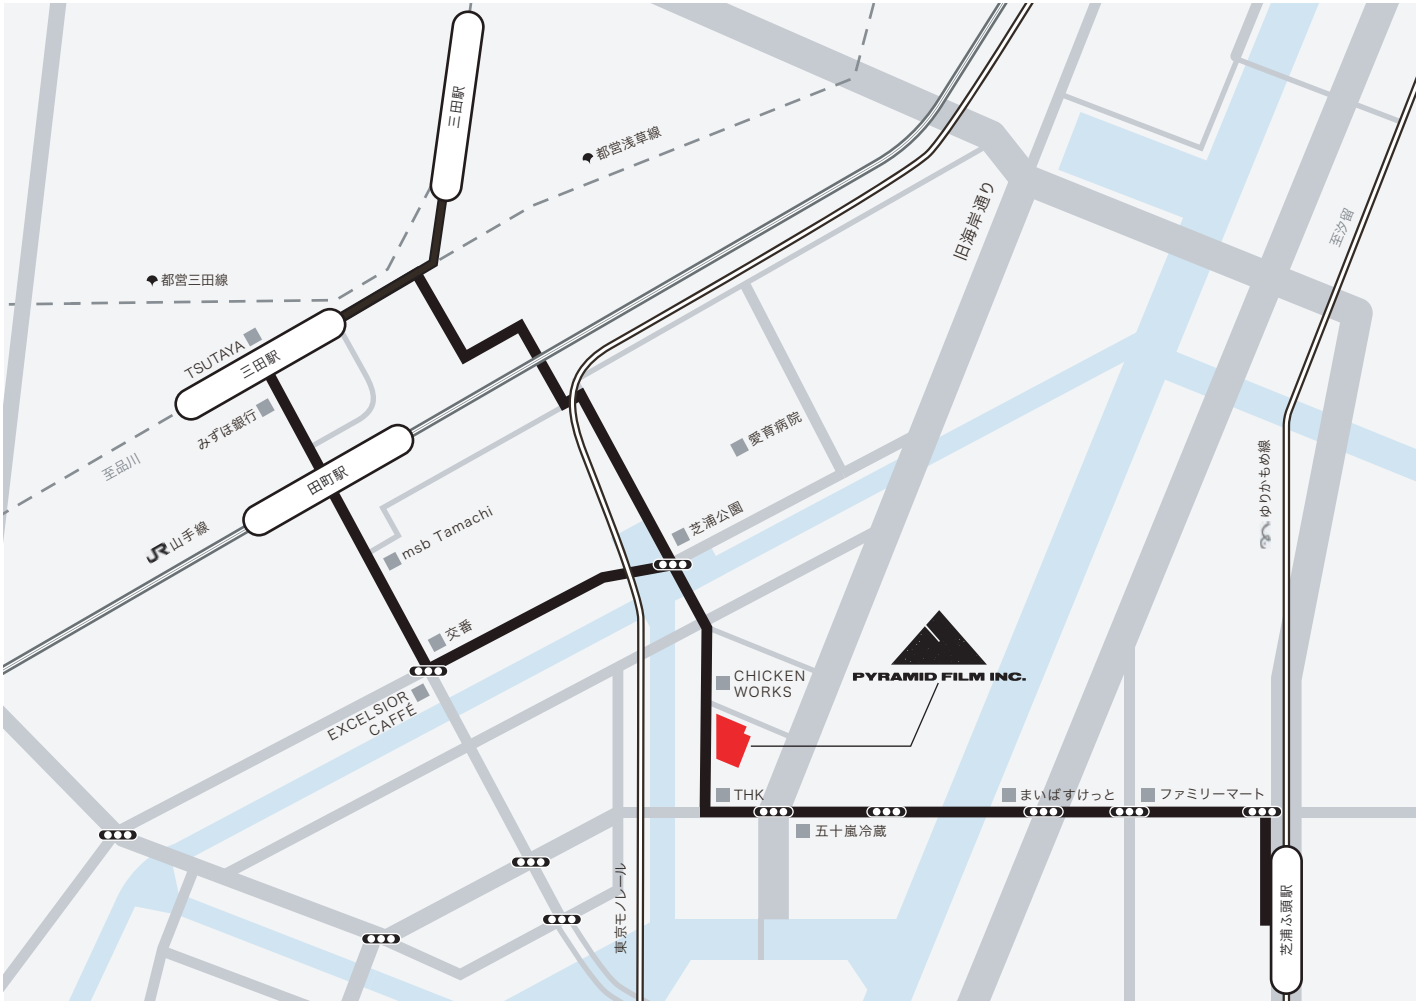

# ACCESS MAP

アクセスマップ

〒108-0023 東京都港区芝浦 2-12-16

2-12-16 Shibaura Minato-ku Tokyo 108-0023, Japan

※1Fが駐車場になっている白い6階建てのビルです。

5F 総務部 TEL 03-5476-4743 / FAX 03-5476-4746

4F 制作本部 業務推進部 TEL 03-5476-4741 / FAX 03-5476-4747

Asakusa Line 9 minutes walk from  
Exit A4 at Mita Station.

都営地下鉄 三田線三田駅  
A6出口より徒歩8分

Mita Line 8 minutes walk from  
Exit A6 at Mita Station.

ゆりかもめ 芝浦ふ頭駅  
西口より徒歩9分

Yurikamome Line 9 minutes walk from  
Shibaurafutou Station.