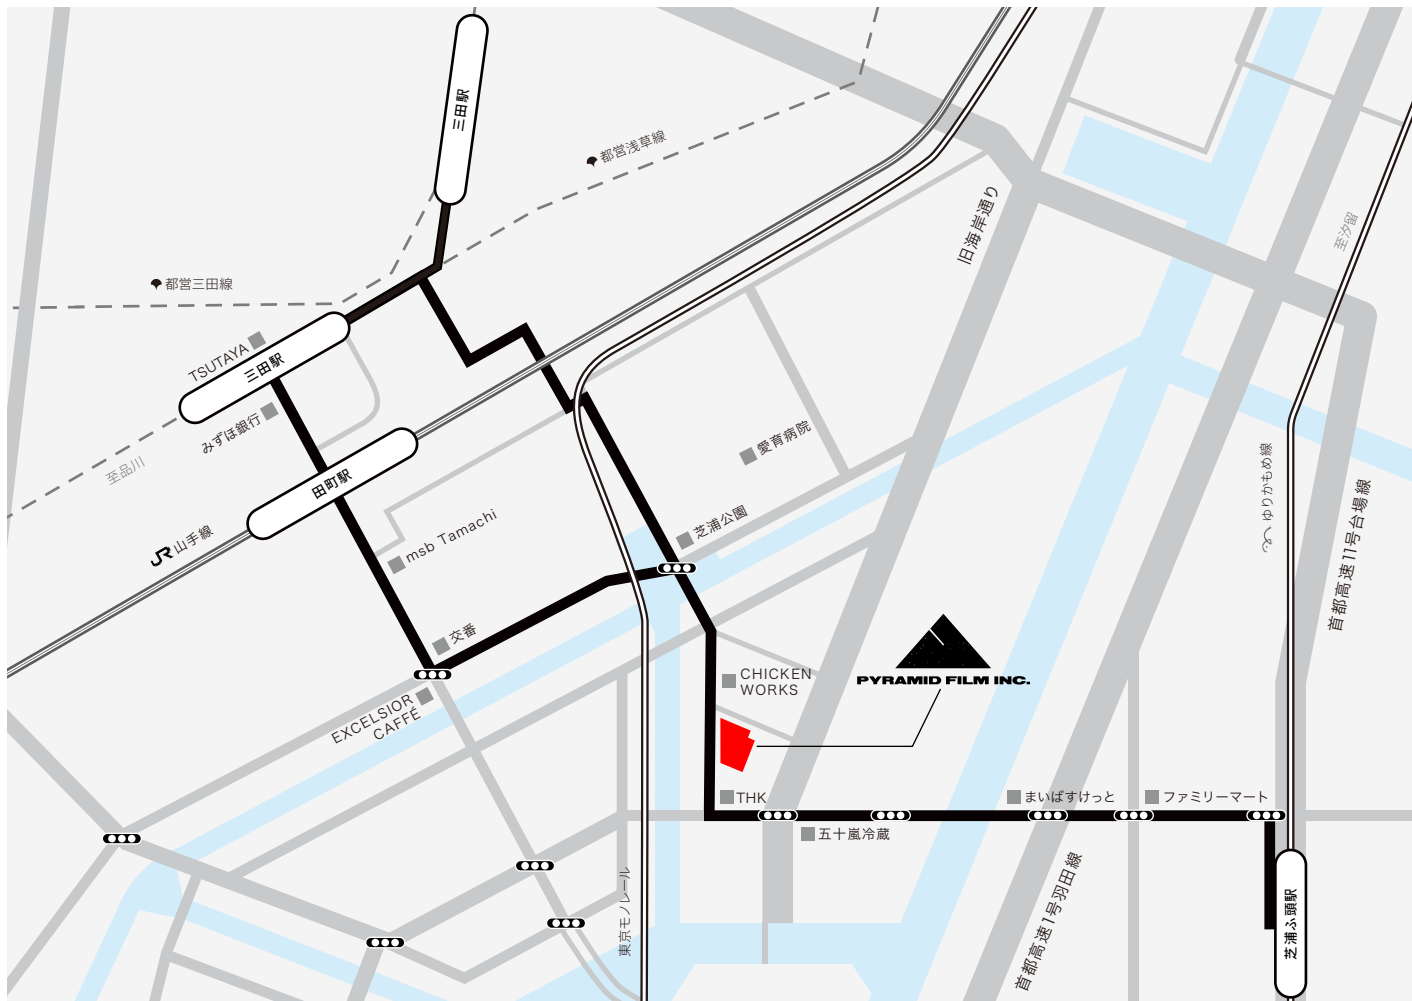

# ACCESS MAP

アクセスマップ

〒108-0023 東京都港区芝浦 2-12-16

2-12-16 Shibaura Minato-ku Tokyo 108-0023, Japan

5F 業務推進部 TEL 03-5476-4743 / FAX 03-5476-4746

5F 経理部 TEL 03-5476-4744 / FAX 03-5476-4748

4F 制作本部 TEL 03-5476-4741 / FAX 03-5476-4747

5F 企画演出部 TEL 03-5476-4742 / FAX 03-5476-4747

JR山手線, 京浜東北線田町駅  
東口より徒歩8分

JR Yamanote Line, JR Keihintohoku Line  
8 minutes walk from Tamachi Station.

都営地下鉄 浅草線三田駅  
A4出口より徒歩9分

Asakusa Line 9 minutes walk from  
Exit A4 at Mita Station.

都営地下鉄 三田線三田駅  
A6出口より徒歩8分

Mita Line 8 minutes walk from  
Exit A6 at Mita Station.

ゆりかもめ 芝浦ふ頭駅  
西口より徒歩9分

Yurikamome Line 9 minutes walk from  
Shibaurafutou Station.